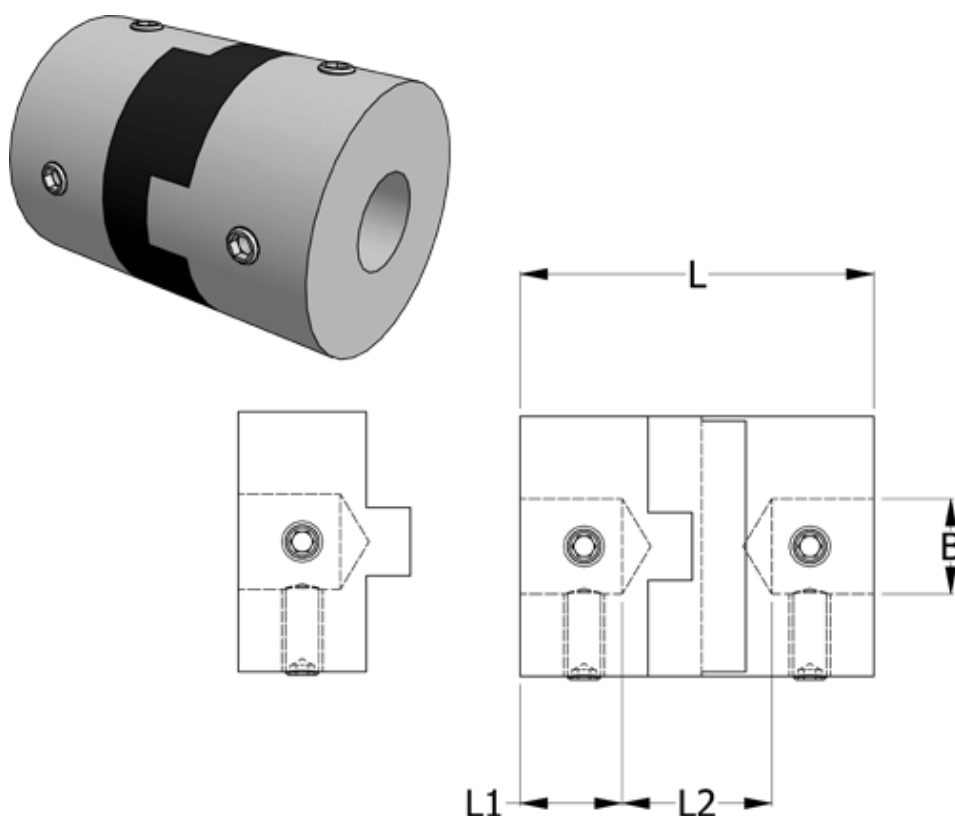

Varenummer: 33212322522  
Beskrivelse: Oldham koblingsnav 232.25.22 ALU  
med pinolskrue, boring 6 mm

## Mål

B1 = 6  
D = 25.4  
L = 28.4  
L1 = 8.6  
L2 = 11.2

Moment  
(Nm) = 4

Note: = Overnævnte varenr. er kun for et koblingsnav. Der går 2 koblingsnav og 1 element til 1 komplet kobling

Skrue = M4